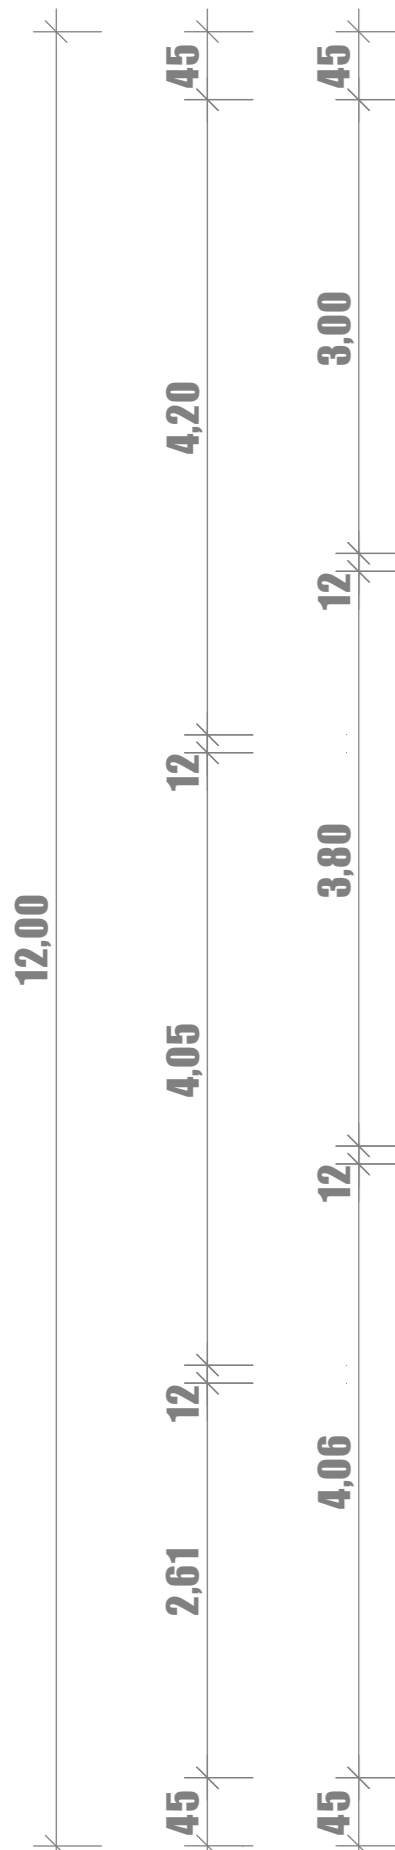

- Dose 3:**  
- Eltern, Bad  
**Dose 4:**  
- Kind 1+2
- SZ 1**
- 1xM40
  - 1xM25
  - 1xM25
  - 2xM25
  - 2xM20
  - 1xM25
  - 2xM25
  - 1xM20
- 1xM40 PV-Anlage
  - 1xM25 BHV DG
  - 1xM25 Lüftung
  - 2xM25 WP
  - 2xM20 WP
  - 1xM25 Licht
  - 2xM25 Multimedia
  - 1xM20 GSA

- Dose 3:**  
- Eltern, Bad  
**Dose 4:**  
- Kind 1+2
- SZ 2**
- 1xM40
  - 1xM25
  - 1xM25
  - 2xM25
  - 2xM20
  - 1xM25
  - 2xM25
  - 1xM20
- 1xM40 PV-Anlage
  - 1xM25 BHV DG
  - 1xM25 Lüftung
  - 2xM25 WP
  - 2xM20 WP
  - 1xM25 Licht
  - 2xM25 Multimedia
  - 1xM20 GSA