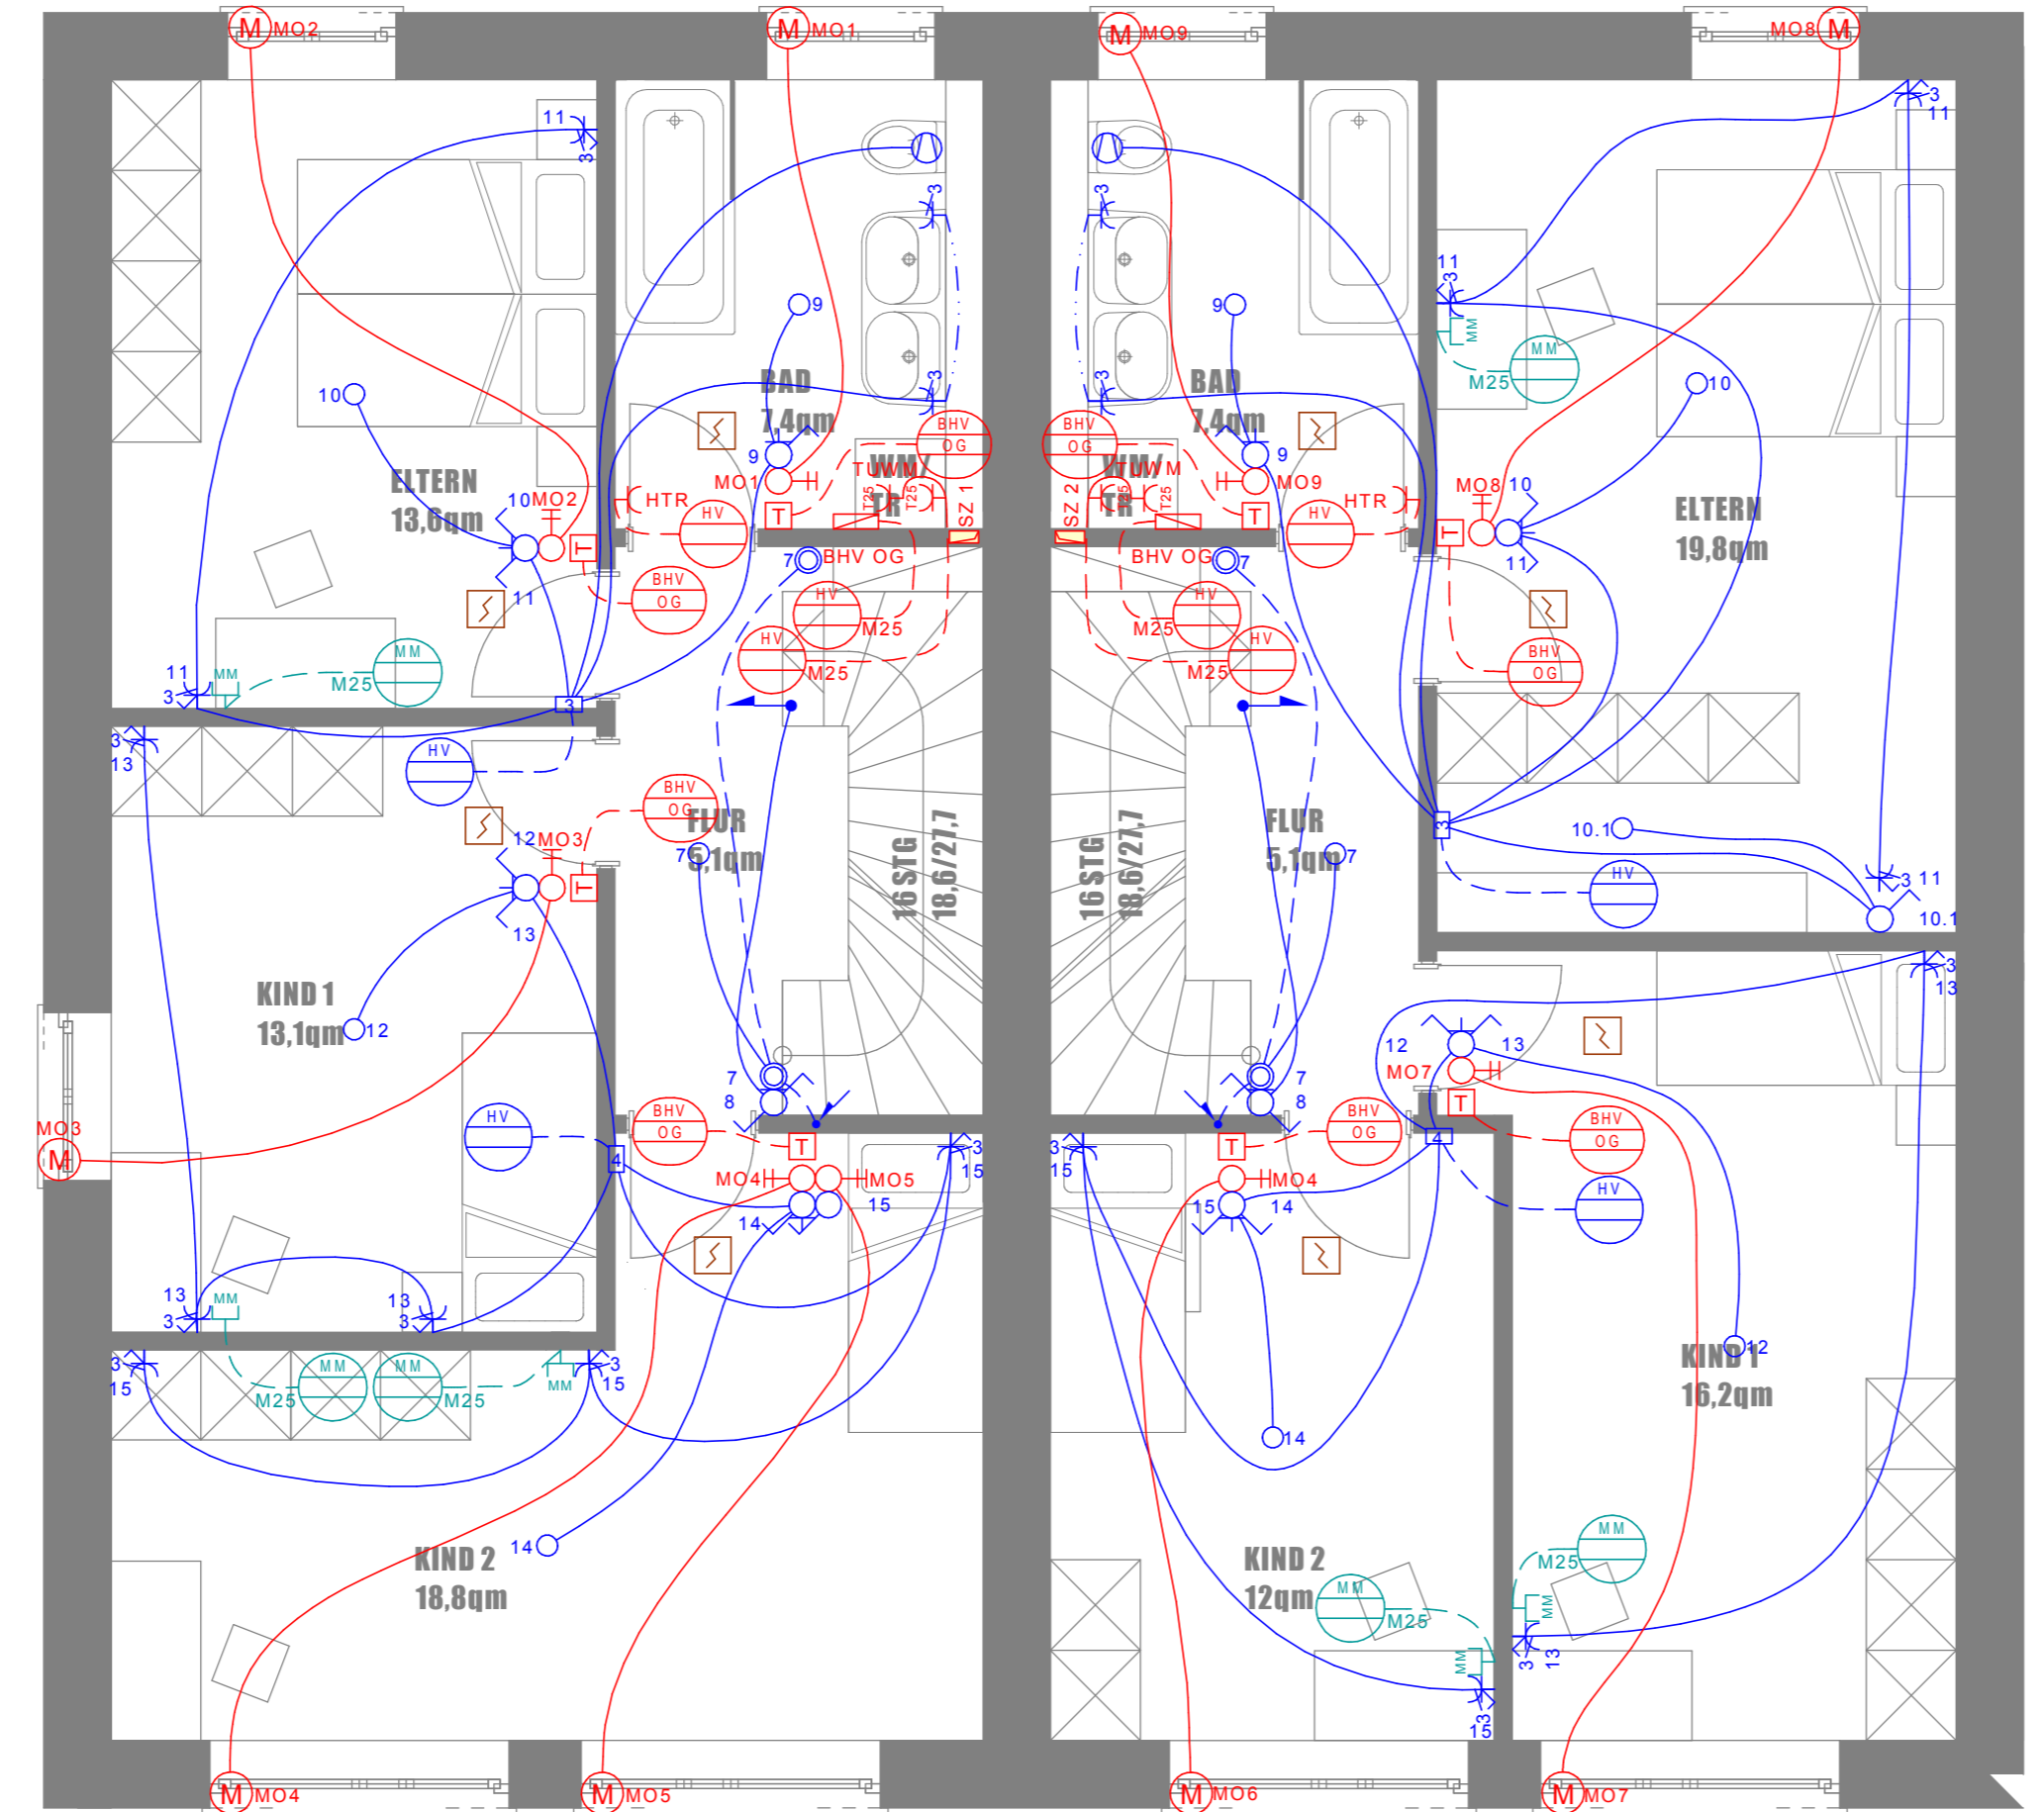

- Dose 3:**  
- Eltern, Bad  
**Dose 4:**  
- Kind 1+2
- SZ 1**
- 1xM40
  - 1xM25
  - 1xM25
  - 2xM25
  - 2xM20
  - 1xM25
  - 2xM25
  - 1xM20
- 1xM40 PV-Anlage
  - 1xM25 BHV DG
  - 1xM25 Lüftung
  - 2xM25 WP
  - 2xM20 WP
  - 1xM25 Licht
  - 2xM25 Multimedia
  - 1xM20 GSA

- Dose 3:**  
- Eltern, Bad  
**Dose 4:**  
- Kind 1+2
- SZ 2**
- 1xM40
  - 1xM25
  - 1xM25
  - 2xM25
  - 2xM20
  - 1xM25
  - 2xM25
  - 1xM20
- 1xM40 PV-Anlage
  - 1xM25 BHV DG
  - 1xM25 Lüftung
  - 2xM25 WP
  - 2xM20 WP
  - 1xM25 Licht
  - 2xM25 Multimedia
  - 1xM20 GSA

**Die Masse sind auf dem Bau zu kontrollieren**

A		
B		
C		
D		
E		
F		
G		
H		